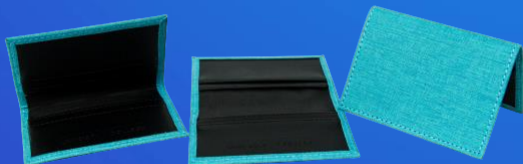

Pewter Key Chain

CODE : SU076

**RM 20.00**

PU Name Card Holder - Black

CODE : SC082 & SU083

**RM 28.00**

PU Leather Name Card -Turquoise

CODE : SUC097

**RM 28.00**

PU Leather Passport Holder -Green

CODE : SUC096

**RM 30.00**

SU Samson Graduation Bear  
CODE : SU013

**RM 55.00**

SC Samson Bear with Classic Tee  
CODE : SC002

**RM 45.00**